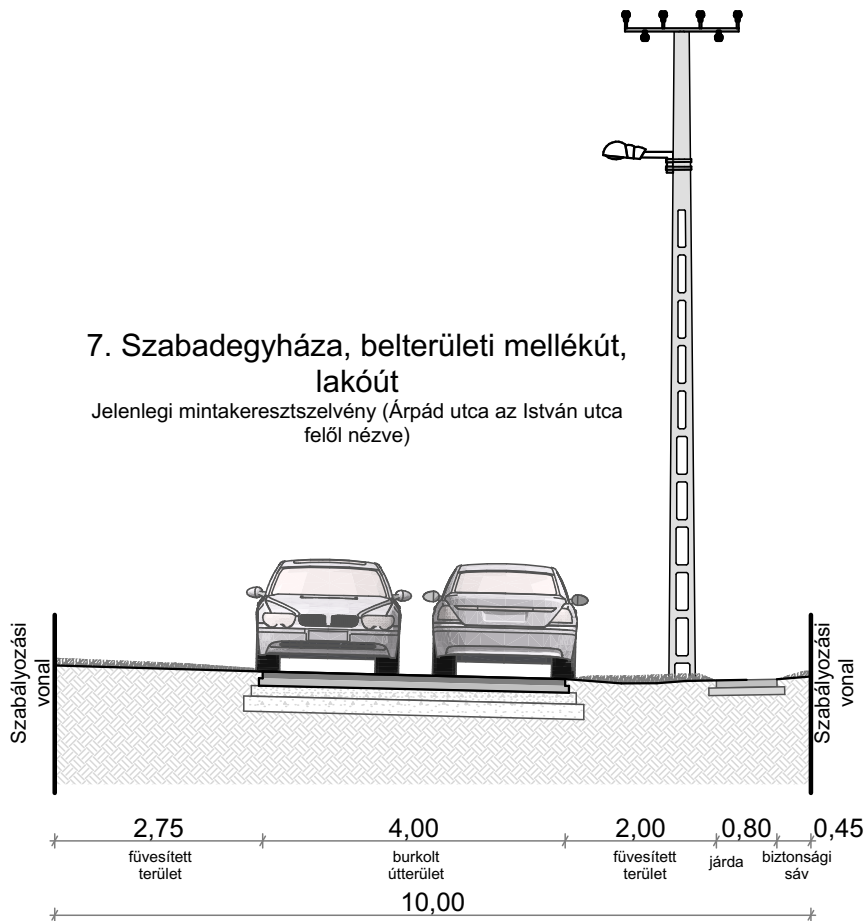

### 7. Szabadegyháza, belterületi mellékút, lakóút

Jelenlegi mintakeresztmetszély (Árpád utca az István utca felől nézve)

### 7. Szabadegyháza, belterületi mellékút, lakóút

B.VI.d.C.

Javasolt mintakeresztmetszély (Árpád utca az István utca felől nézve)