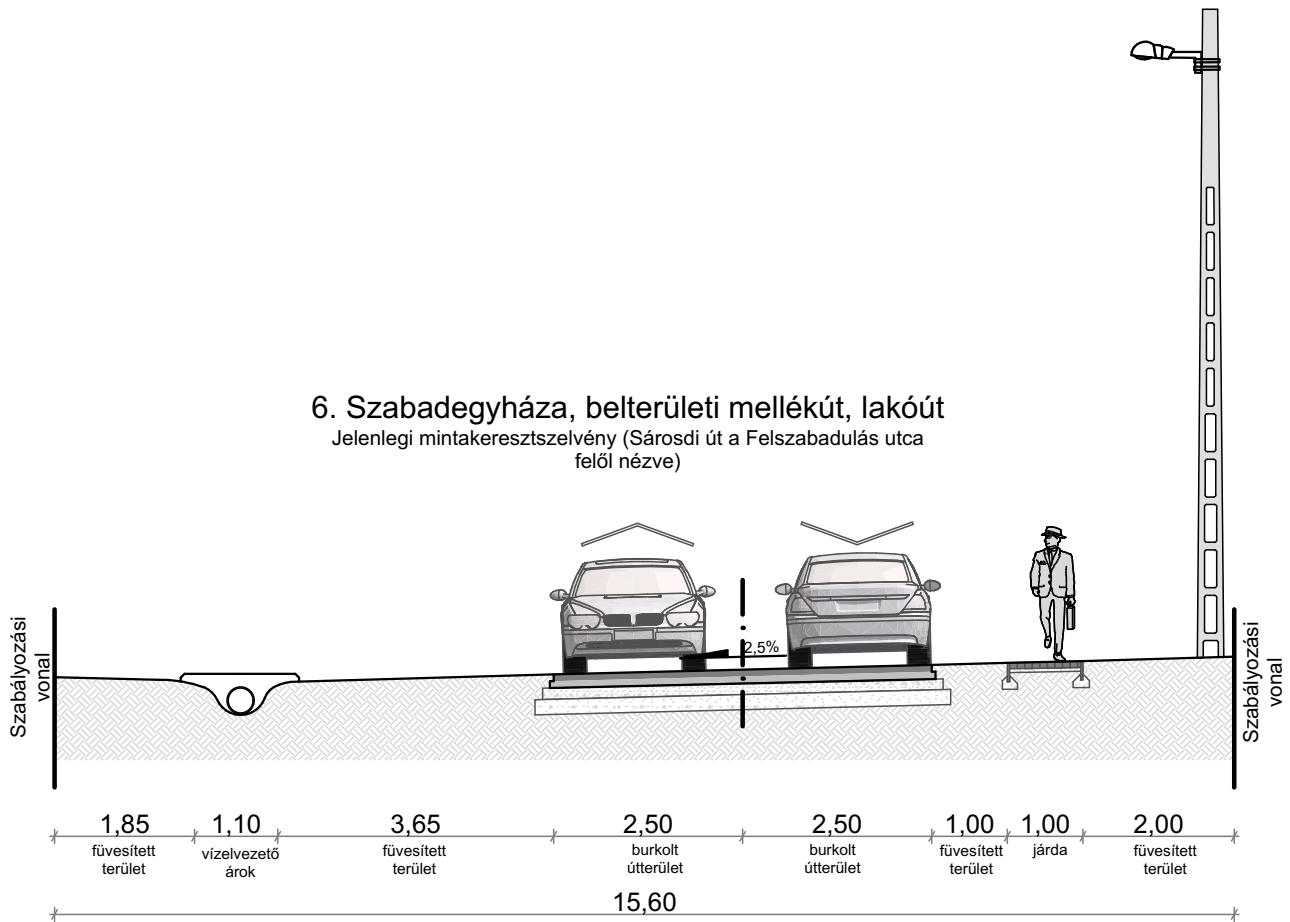

6. Szabadegyháza, belterületi mellékút, lakóút

Jelenlegi mintakeresztmetszelvény (Sárosdi út a Felszabadulás utca felől nézve)

6. Szabadegyháza, belterületi mellékút, lakóút

B.VI.d.C

Javasolt mintakeresztmetszelvény (Sárosdi út a Felszabadulás utca felől nézve)