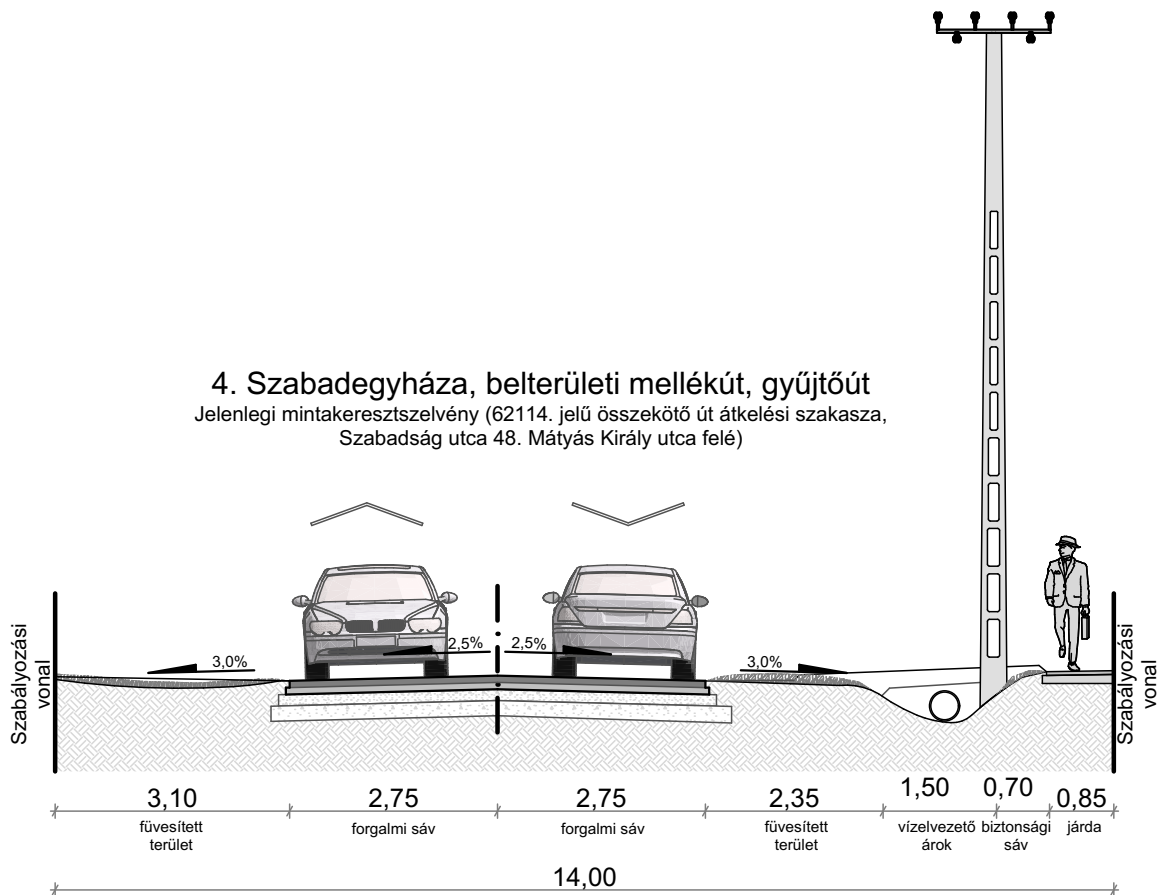

4. Szabadegyháza, belterületi mellékút, gyűjtőút
 Jelenlegi mintakeresztmetszély (62114. jelű összekötő út átkelési szakasza,
 Szabadság utca 48. Mátyás Király utca felé)

4.Szabadegyháza, belterületi mellékút, gyűjtőút
 B.V.c.B.

Javasolt mintakeresztmetszély (62114. jelű összekötő út átkelési szakasza,
 Szabadság utca 48. Mátyás Király utca felé)